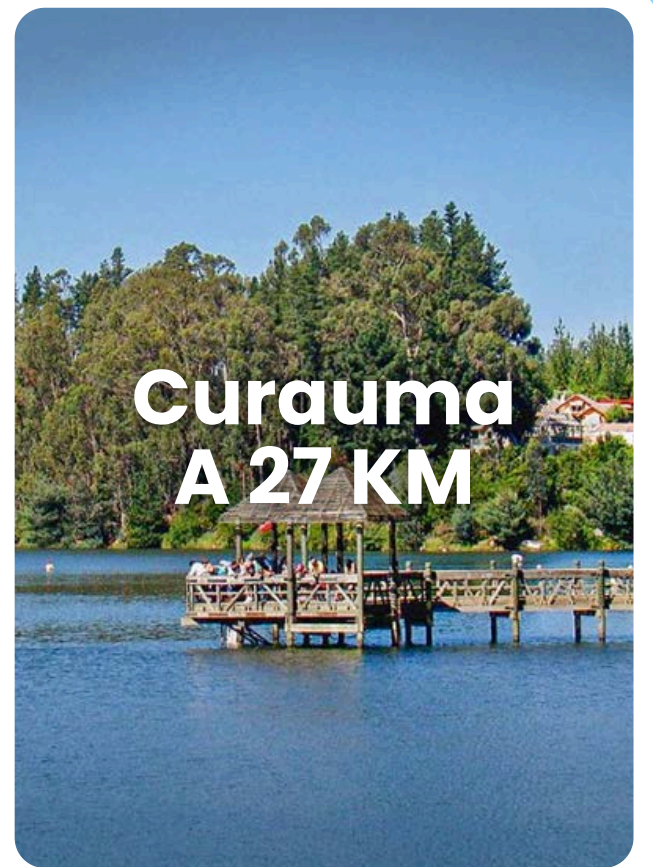

Canto
del Valle

Canto del Valle

LO OROZCO - CASABLANCA

Parcelas de 5.000 m² en Lo Orozco - Casablanca

Canto del Valle

Canto del Valle es una parcelación **consolidada con reglamento de convivencia** de parcelas de 5.000 m² con topografía variada ubicadas en el sector de Lo Orozco - Casablanca.

HAZ CLIC Y REVISA NUESTRO SITIO WEB

www.cantodelvalle.cl

Conectividad

Casablanca
A 17 KM

Quilpué
A 17 KM

Curauma
A 27 KM

Viña del Mar
A 37 KM

Quintay
A 44 KM

Santiago
A 90 KM

Ubicación

[Google Maps](#)

[Waze](#)

Haz clic en los enlaces para poder ver dónde está el proyecto y cuánto tiempo toma llegar desde tu ubicación.

Canto del Valle

Mapa 360°

Ver aquí