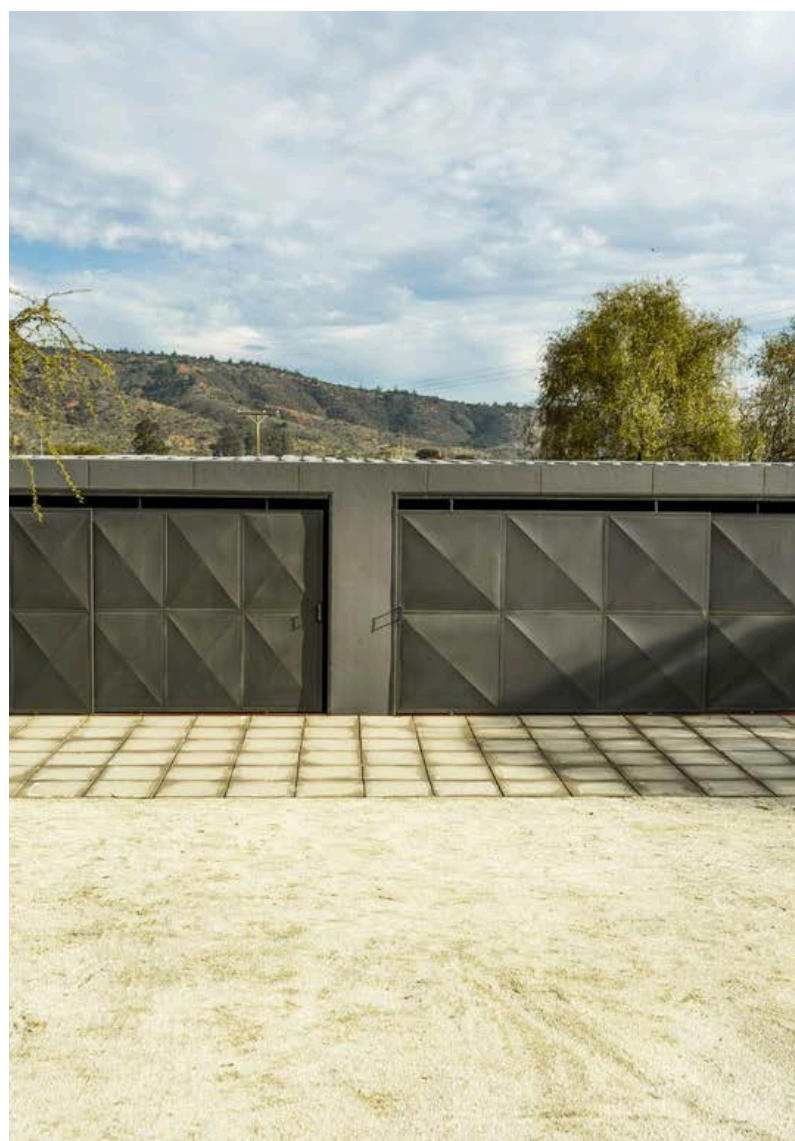

Canto
del Valle

Canto del Valle

LO OROZCO - CASABLANCA

Parcelas de 5.000 m² en Lo Orozco - Casablanca

Canto del Valle

Canto del Valle es una parcelación **consolidada con reglamento de convivencia** de parcelas de 5.000 m² con topografía variada ubicadas en el sector de Lo Orozco - Casablanca.

**REDES DE
LUZ Y AGUA**

**ATENCIÓN
PERSONALIZADA**

**DOCUMENTACIÓN
AL DÍA**

CONECTIVIDAD

**ROL PROPIO
POR PARCELA**

**SALA DE
RESIDUOS**

Te esperamos!
Coordina tu visita hoy mismo

HAZ CLIC Y REVISA NUESTRO SITIO WEB